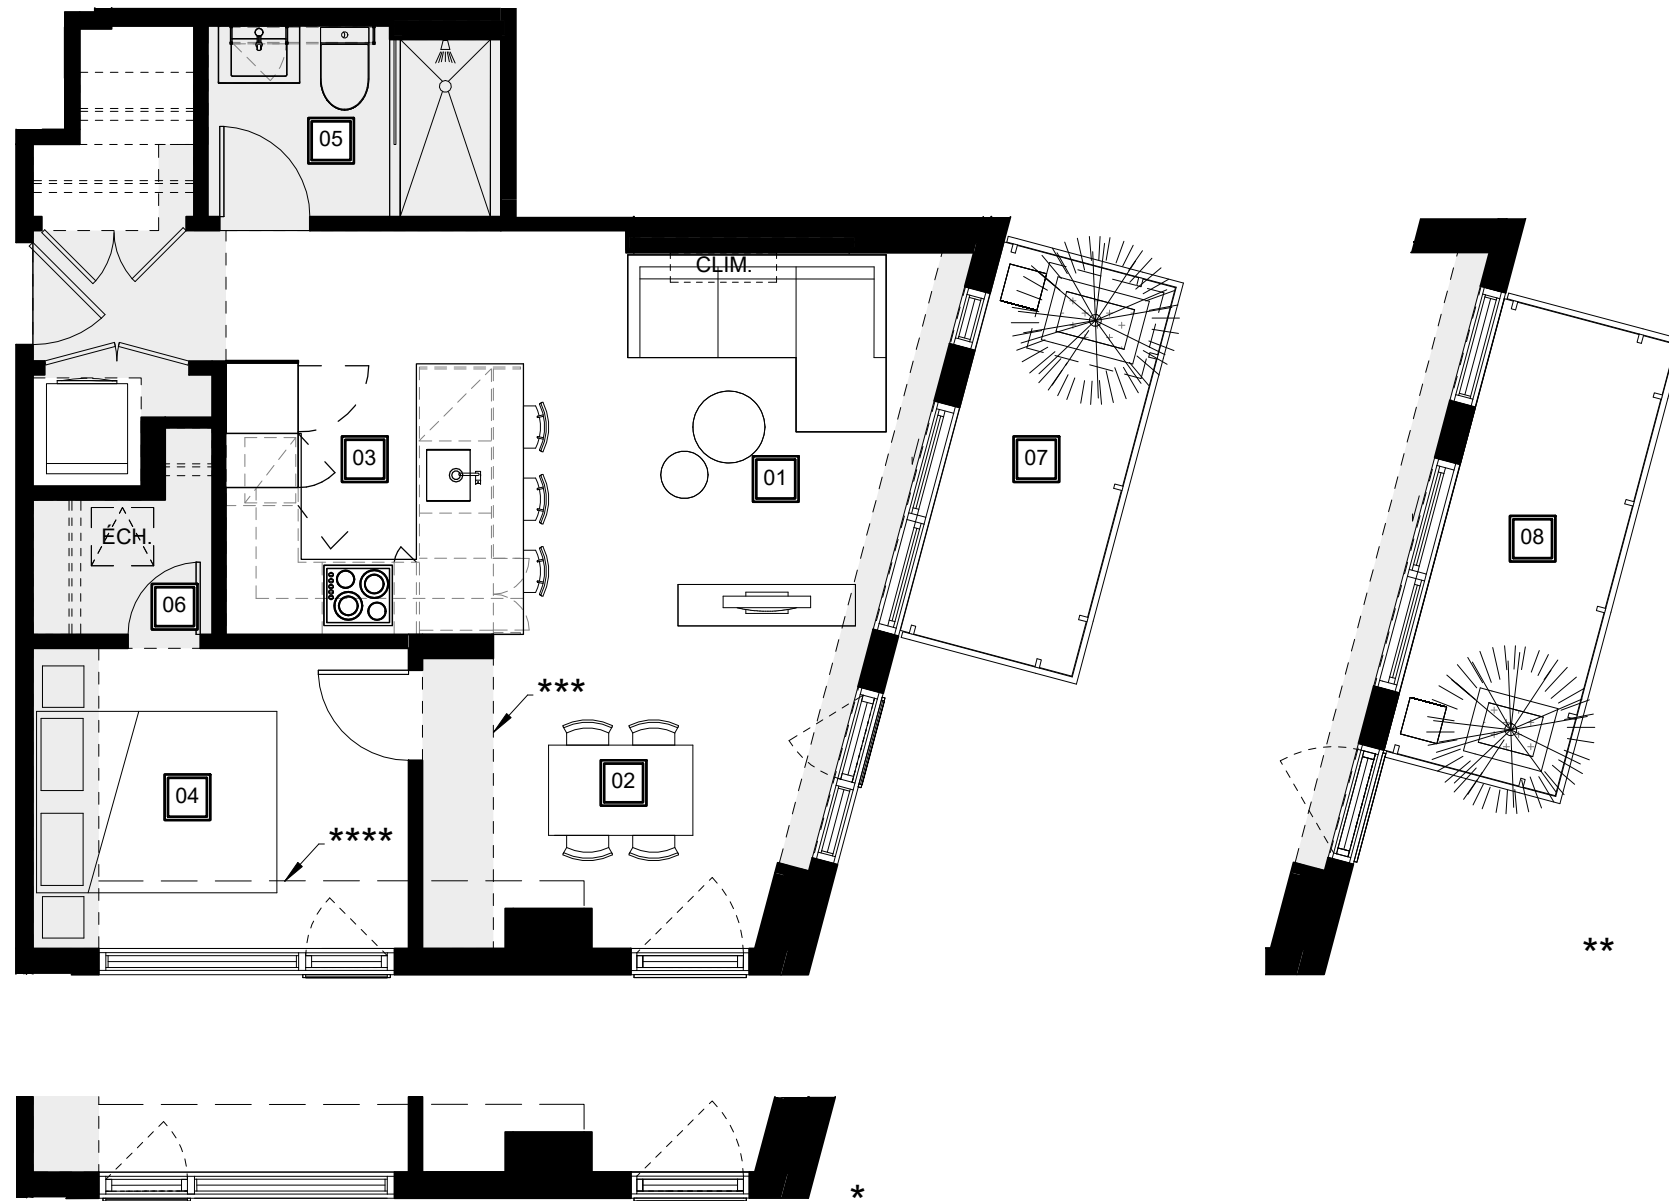

QUARTIER GÉNÉRAL

Condos Griffintown

PLAN
C7

SUPERFICIE PI.CA. - AREA SQ.FT.
586

UNITÉS - UNITS
717 - 817

- * Extrait fenêtres de l'unité 717
Windows except of unit 717
- ** Extrait balcon et fenêtres de l'unité 717
Balcony and windows except of unit 717
- *** Retombée de plafond de l'unité 817 seulement
Dropped ceiling of unit 817 only
- **** Poutre apparente au plafond des unités
Hauteur libre de ± 8' - 1" sous la poutre
Visible beam on units' ceilings
± 8' - 1" clearance under the beam